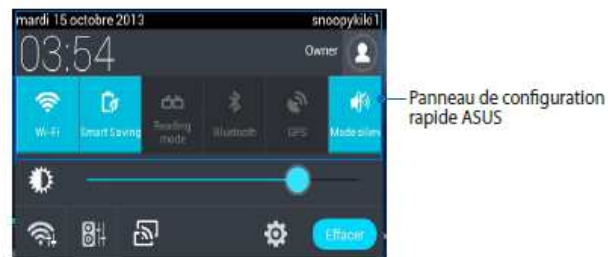

Les emplacements à connaître de la tablette

Ecran d'accueil

Panneau de configuration : Zone paramétrage

Appuyez sur la zone des notifications, puis appuyez sur .

Les emplacements à connaître de la tablette

L'écran d'accueil